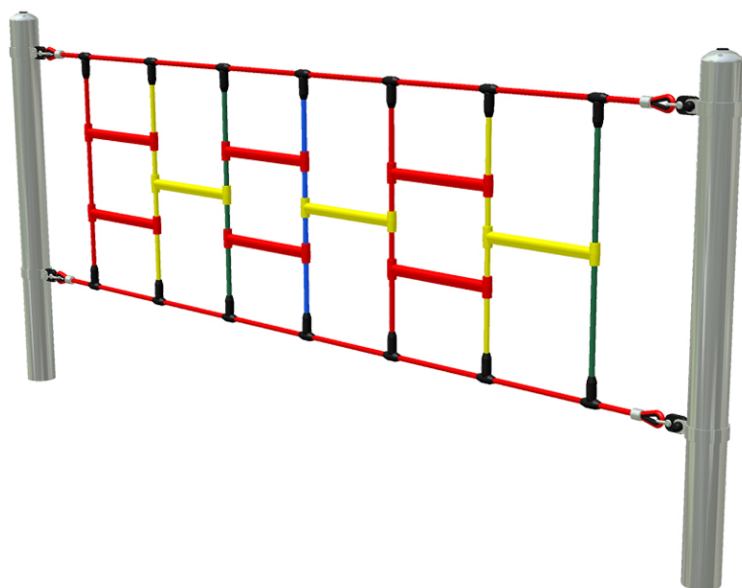

Šplhací příčky

Cena za zařízení bez DPH *

22 100 Kč

Cena za zařízení s DPH **26 741 Kč**

Cena za instalaci bez DPH *

4 500 Kč

Cena za instalaci s DPH **5 445 Kč**

Technické informace

Katalogové číslo:	CH-D-019-18
Věková kategorie:	od 3 do 12 let
Potřebná plocha:	6.1 x 3.1 m
Plocha bezpečnostní zóny:	17 m ²
Obvod bezpečnostní zóny:	16 m
Délka zařízení:	3.12 m
Šířka zařízení:	0.12 m
Výška zařízení:	1.34 m
Výška možného pádu:	0.96 m
Počet uživatelů:	3
Certifikováno dle:	ČSN EN 1176-1

Popis produktu

Poznámka:

V případě kombinace více prvků lanového prkuru za sebou bude odečteno z celkové částky 1.900,- Kč (bez DPH) za společný základový sloup (pouze u dodávky herního prvku) U dodávky s instalací bude odečtena od konečné ceny částka 3.900,- Kč (bez DPH).