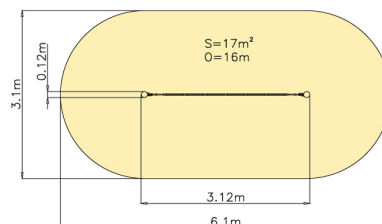

Šplhací příčky

Cena za zařízení bez DPH *

22 100 Kč

Cena za zařízení s DPH **26 741 Kč**

Cena za instalaci bez DPH *

4 500 Kč

Cena za instalaci s DPH **5 445 Kč**

Technické informace

Katalogové číslo:	CH-D-019-18
Věková kategorie:	od 3 do 12 let
Potřebná plocha:	6.1 x 3.1 m
Plocha bezpečnostní zóny:	17 m²
Obvod bezpečnostní zóny:	16 m
Délka zařízení:	3.12 m
Šířka zařízení:	0.12 m
Výška zařízení:	1.34 m
Výška možného pádu:	0.96 m
Počet uživatelů:	3
Certifikováno dle:	ČSN EN 1176-1

Popis produktu

Poznámka:

V případě kombinace více prvků lanového prkuru za sebou bude odečteno z celkové částky 1.900,- Kč (bez DPH) za společný základový sloup (pouze u dodávky herního prvku) U dodávky s instalací bude odečtena od konečné ceny částka 3.900,- Kč (bez DPH).